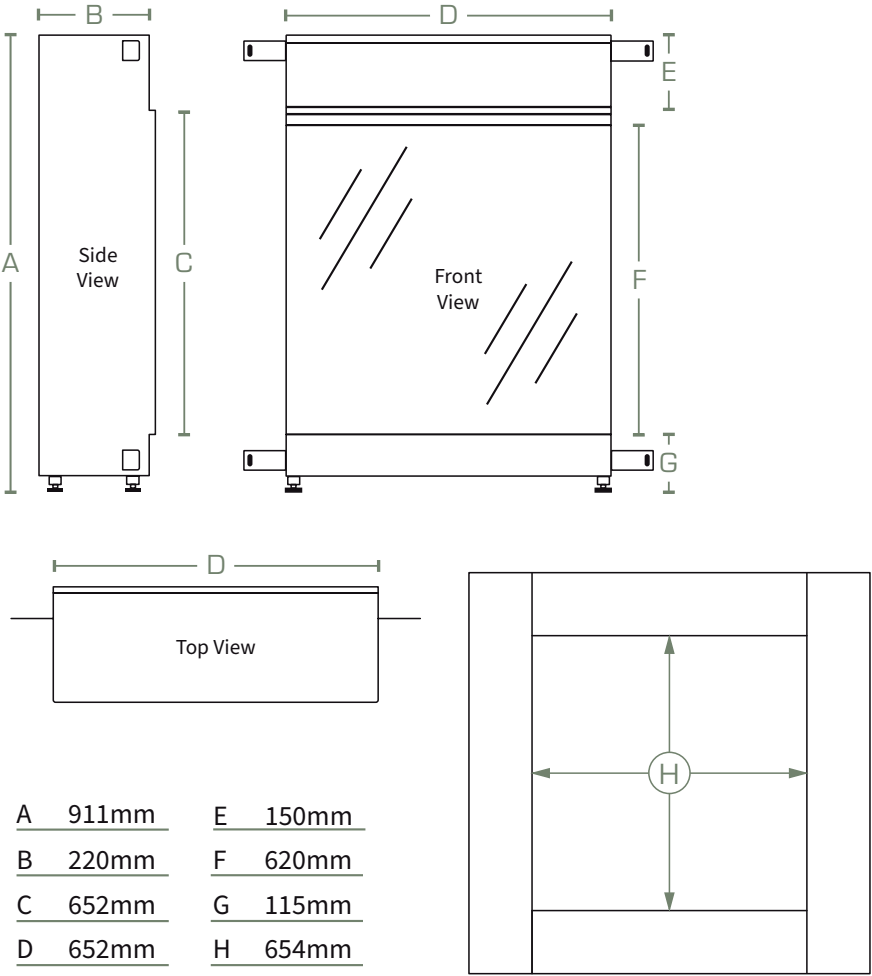

# Maatschetsen New Forest 650 Square