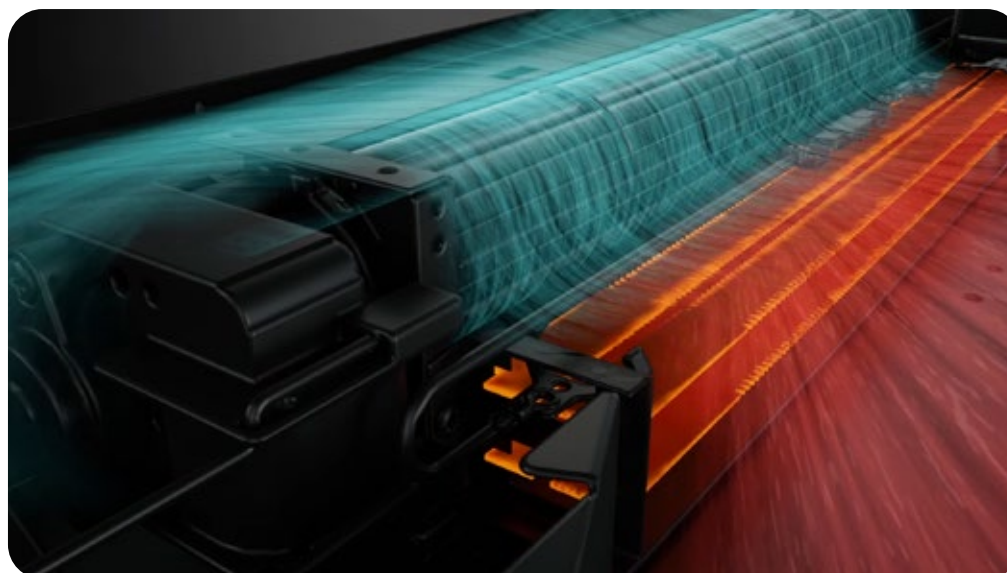

Efficiëntie ontmoet elegantie

Elk onderdeel van ACT is met de grootste precisie ontworpen om de warmteprestaties te maximaliseren en tegelijkertijd het energieverbruik te verlagen. Het systeem elimineert koude en warme zones en zorgt ervoor dat de warmte gelijkmatig door de ruimte wordt verspreid. Het resultaat is een stille en efficiënte prestatie die perfect past bij een moderne levensstijl.