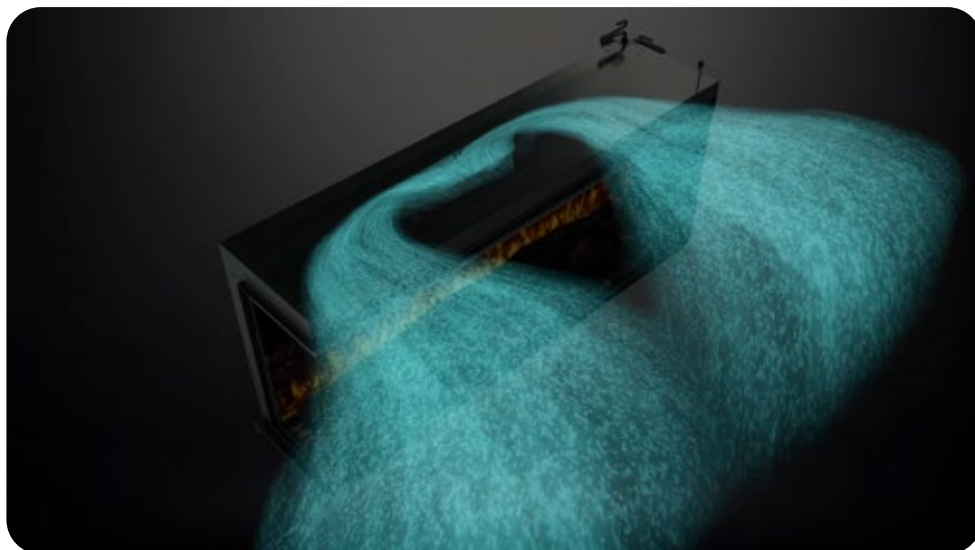

Aan de achterzijde van de haard wordt standaard mirrored glass toegepast. Deze spiegelende afwerking zorgt voor een versterkend 3D-effect zodra de downlightfunctie is ingeschakeld. De vlammen worden als het ware verdubbeld, waardoor een meeslepende dieptewerking ontstaat. Voor wie kiest voor een meer ingetogen, luxueuze uitstraling is er de mogelijkheid te upgraden naar een Black Edition met Premium Dark Glass.

## Premium Dark Glass

Uitsluitend bij een *Black Edition*.

Ervaar een ongeëvenaarde sfeer met de dark glass optie voor elektrische haarden. Deze toevoeging creëert een intieme en gezellige ambiance in elke ruimte. De donkere ruit vermindert ongewenste spiegeling aan de achterkant, waardoor het vlameffect nog beter zichtbaar wordt en een warmere uitstraling krijgt.

## Intelligente luchtstroomtechnologie

De Air Curtain Technologie zuigt koele kamerlucht aan, verwarmt deze efficiënt en leidt deze gelijkmatig over de glazen voorkant. Deze intelligente luchtstroom zorgt voor een constante temperatuur in de hele ruimte, terwijl het glas koel en helder blijft en een ononderbroken zicht op de vlammen mogelijk maakt.