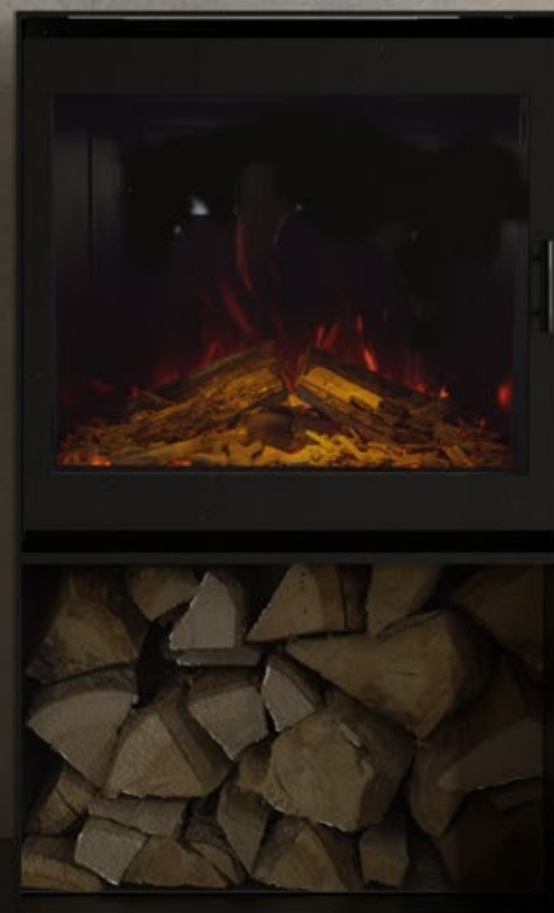

Vrijstaande haard Wilverley

Dit model is beschikbaar in *Black Edition*.

Standaard geleverd met Deluxe logs en premium dark glass.

Over Wilverley

De Wilverley is de nieuwste toevoeging binnen onze vrijstaande New Forest Range. Deze haard is vervaardigd uit 6 mm dik staal, wat zorgt voor een krachtige, luxueuze uitstraling en een toestel dat pure kwaliteit ademt. Het design is tijdloos en straalt rust en elegantie uit, waardoor de Wilverley in elk interieur tot zijn recht komt.

De standaard meegeleverde houtopslag kan gevuld worden met decoratief hout, wat de haard een warme, authentieke uitstraling geeft. Dankzij het krachtige verwarmingselement tot 2 kW geniet je niet alleen van een sfeervolle vlam, maar ook van aangename warmte.

De Wilverley Black Edition wordt standaard geleverd met Deluxe Logs en Dark Glass voor een extra diepe en realistische vlambeleving.

Opties:

- Afvoerpijp (decoratief)
- Stalen deur i.p.v. glazen deur