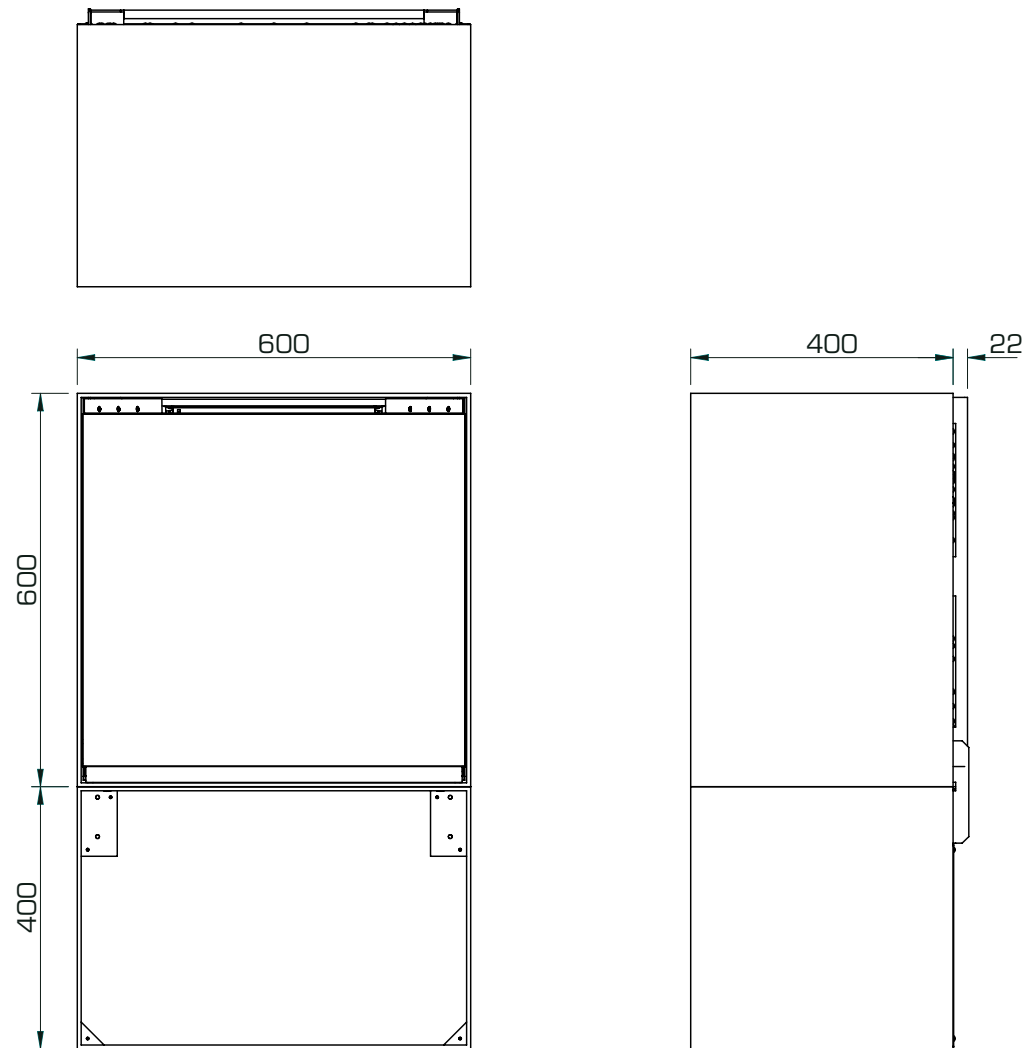

Maatschetsen Wilverley