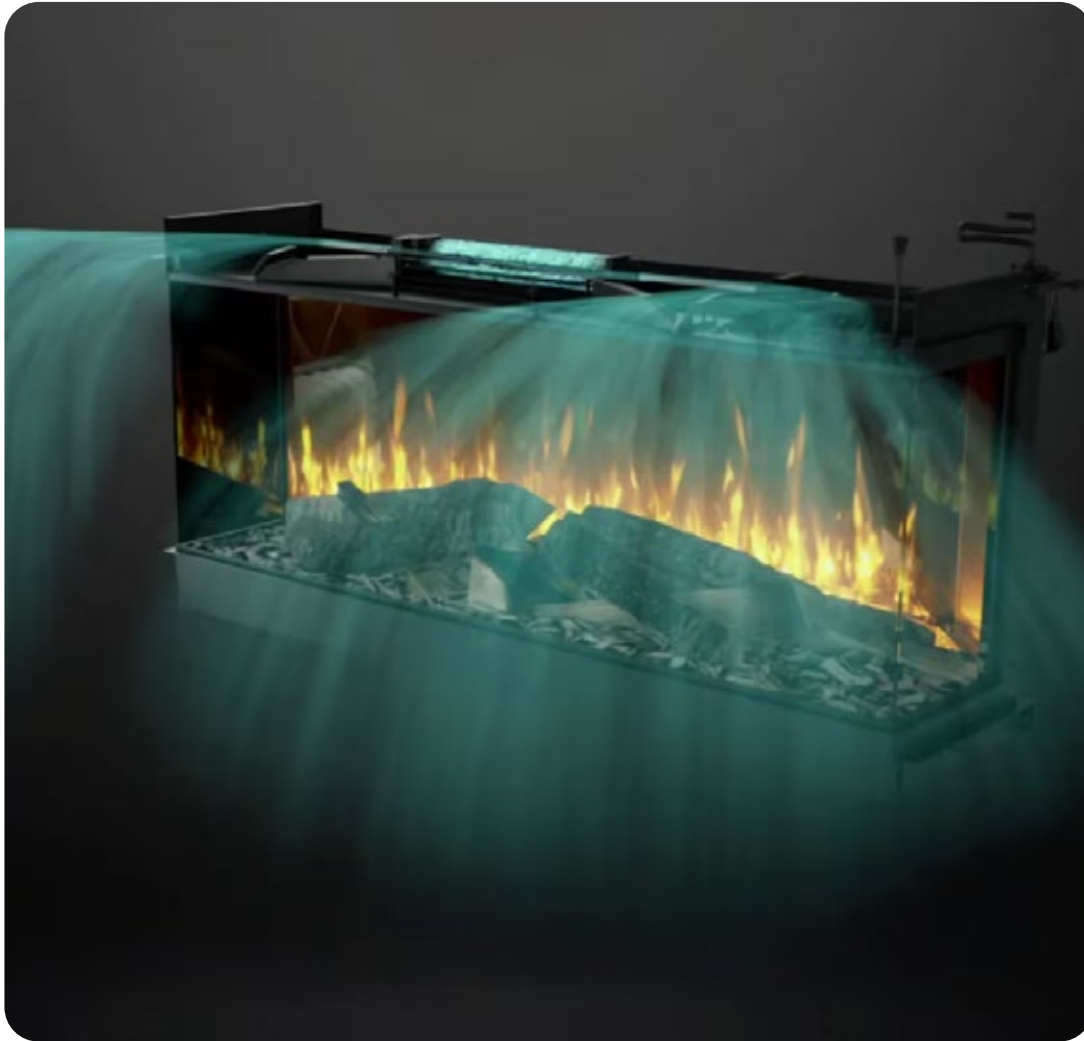

Ongeëvenaard in prestaties en design

De gepatenteerde Air Curtain Technology van British Fires zet een nieuwe standaard voor innovatie op het gebied van elektrische haarden. Het combineert geavanceerde warmteregulering, verhoogde veiligheid en een onberispelijke vlampresentatie tot een ervaring die zowel visueel indrukwekkend als technisch overtuigend is.