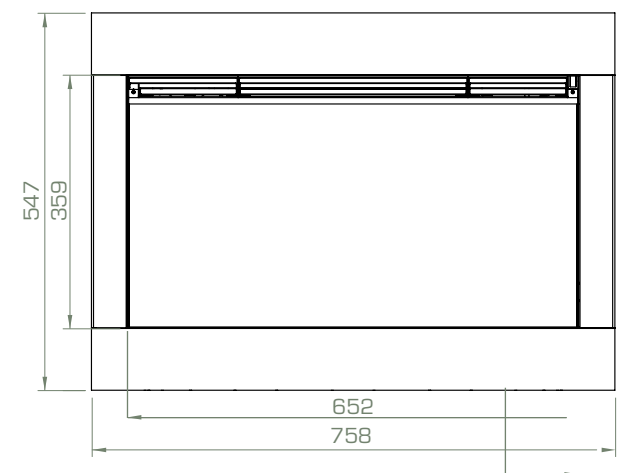

# Maatschetsen New Forest Ashlett 650 Insert afwerkingskader

Front

Hoek

Driezijdig