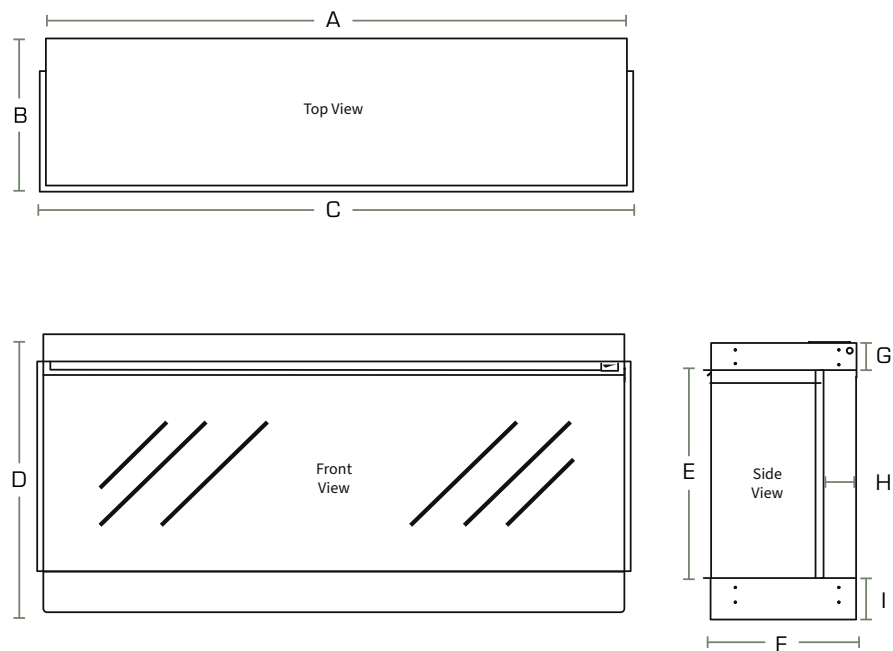

# Maatschetsen New Forest 870

<u>A</u>	<u>845mm</u>	<u>F</u>	<u>300mm</u>
<u>B</u>	<u>311mm</u>	<u>G</u>	<u>55.5mm</u>
<u>C</u>	<u>870mm</u>	<u>H</u>	<u>67mm</u>
<u>D</u>	<u>463mm</u>	<u>I</u>	<u>83.5mm</u>
<u>E</u>	<u>329mm</u>		