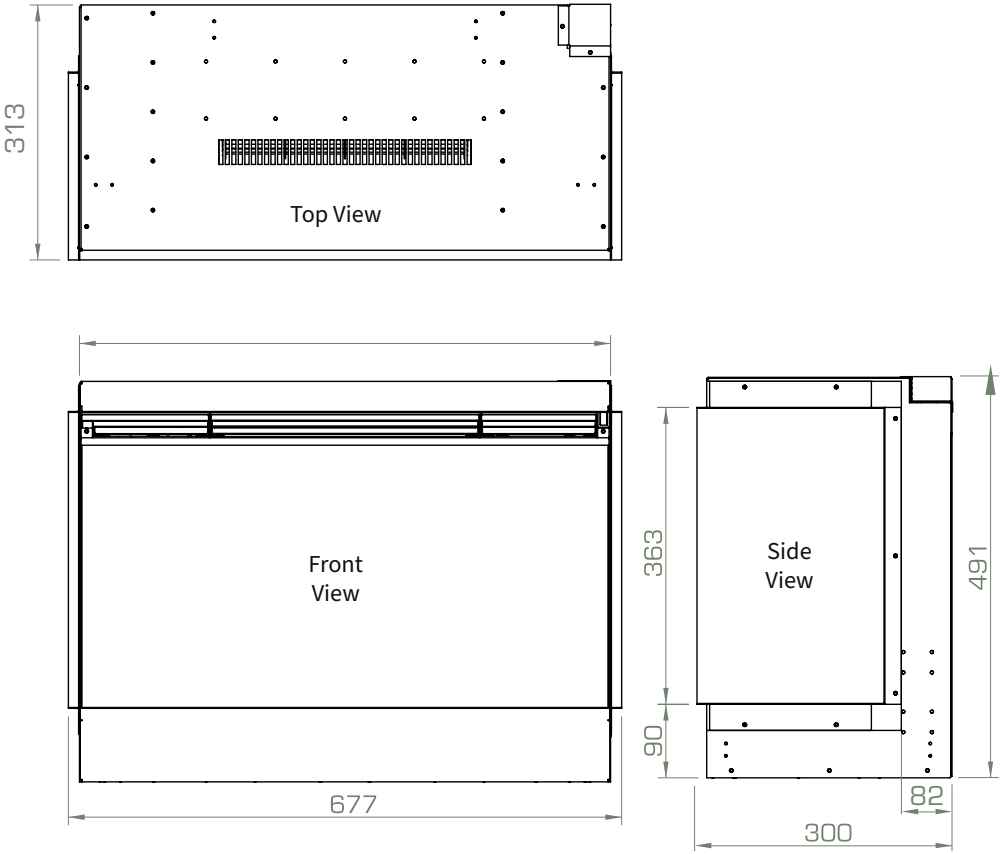

Maatschetsen New Forest Ashlett 650 Insert