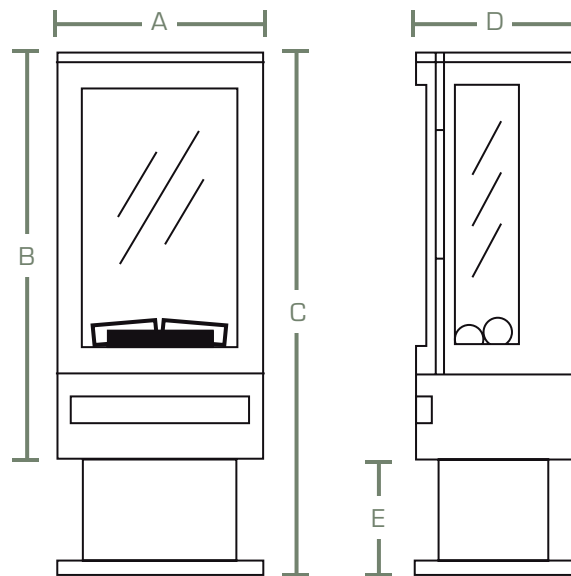

## Maatschetsen Bramshaw en afvoerpijp

A	400mm
B	788mm
C	1013mm
D	312mm
E	225mm
F	310mm