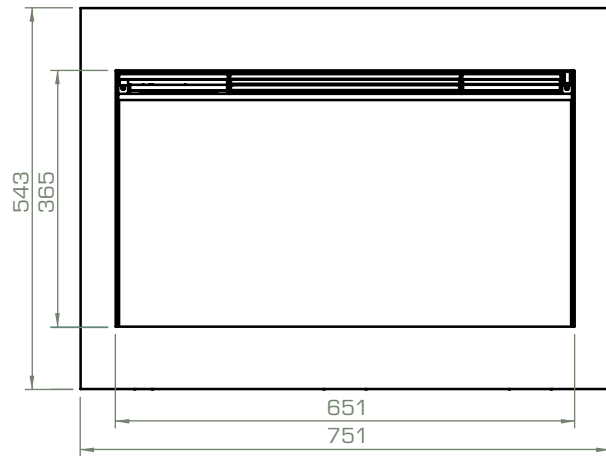

# Maatschetsen New Forest Ashlett 650 Insert afwerkingskader

Front

Hoek

Driezijdig