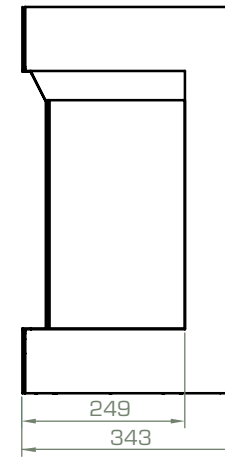

# Maatschetsen New Forest Ashlett 650 Insert afwerkingskader

Front

Hoek

Driezijdig