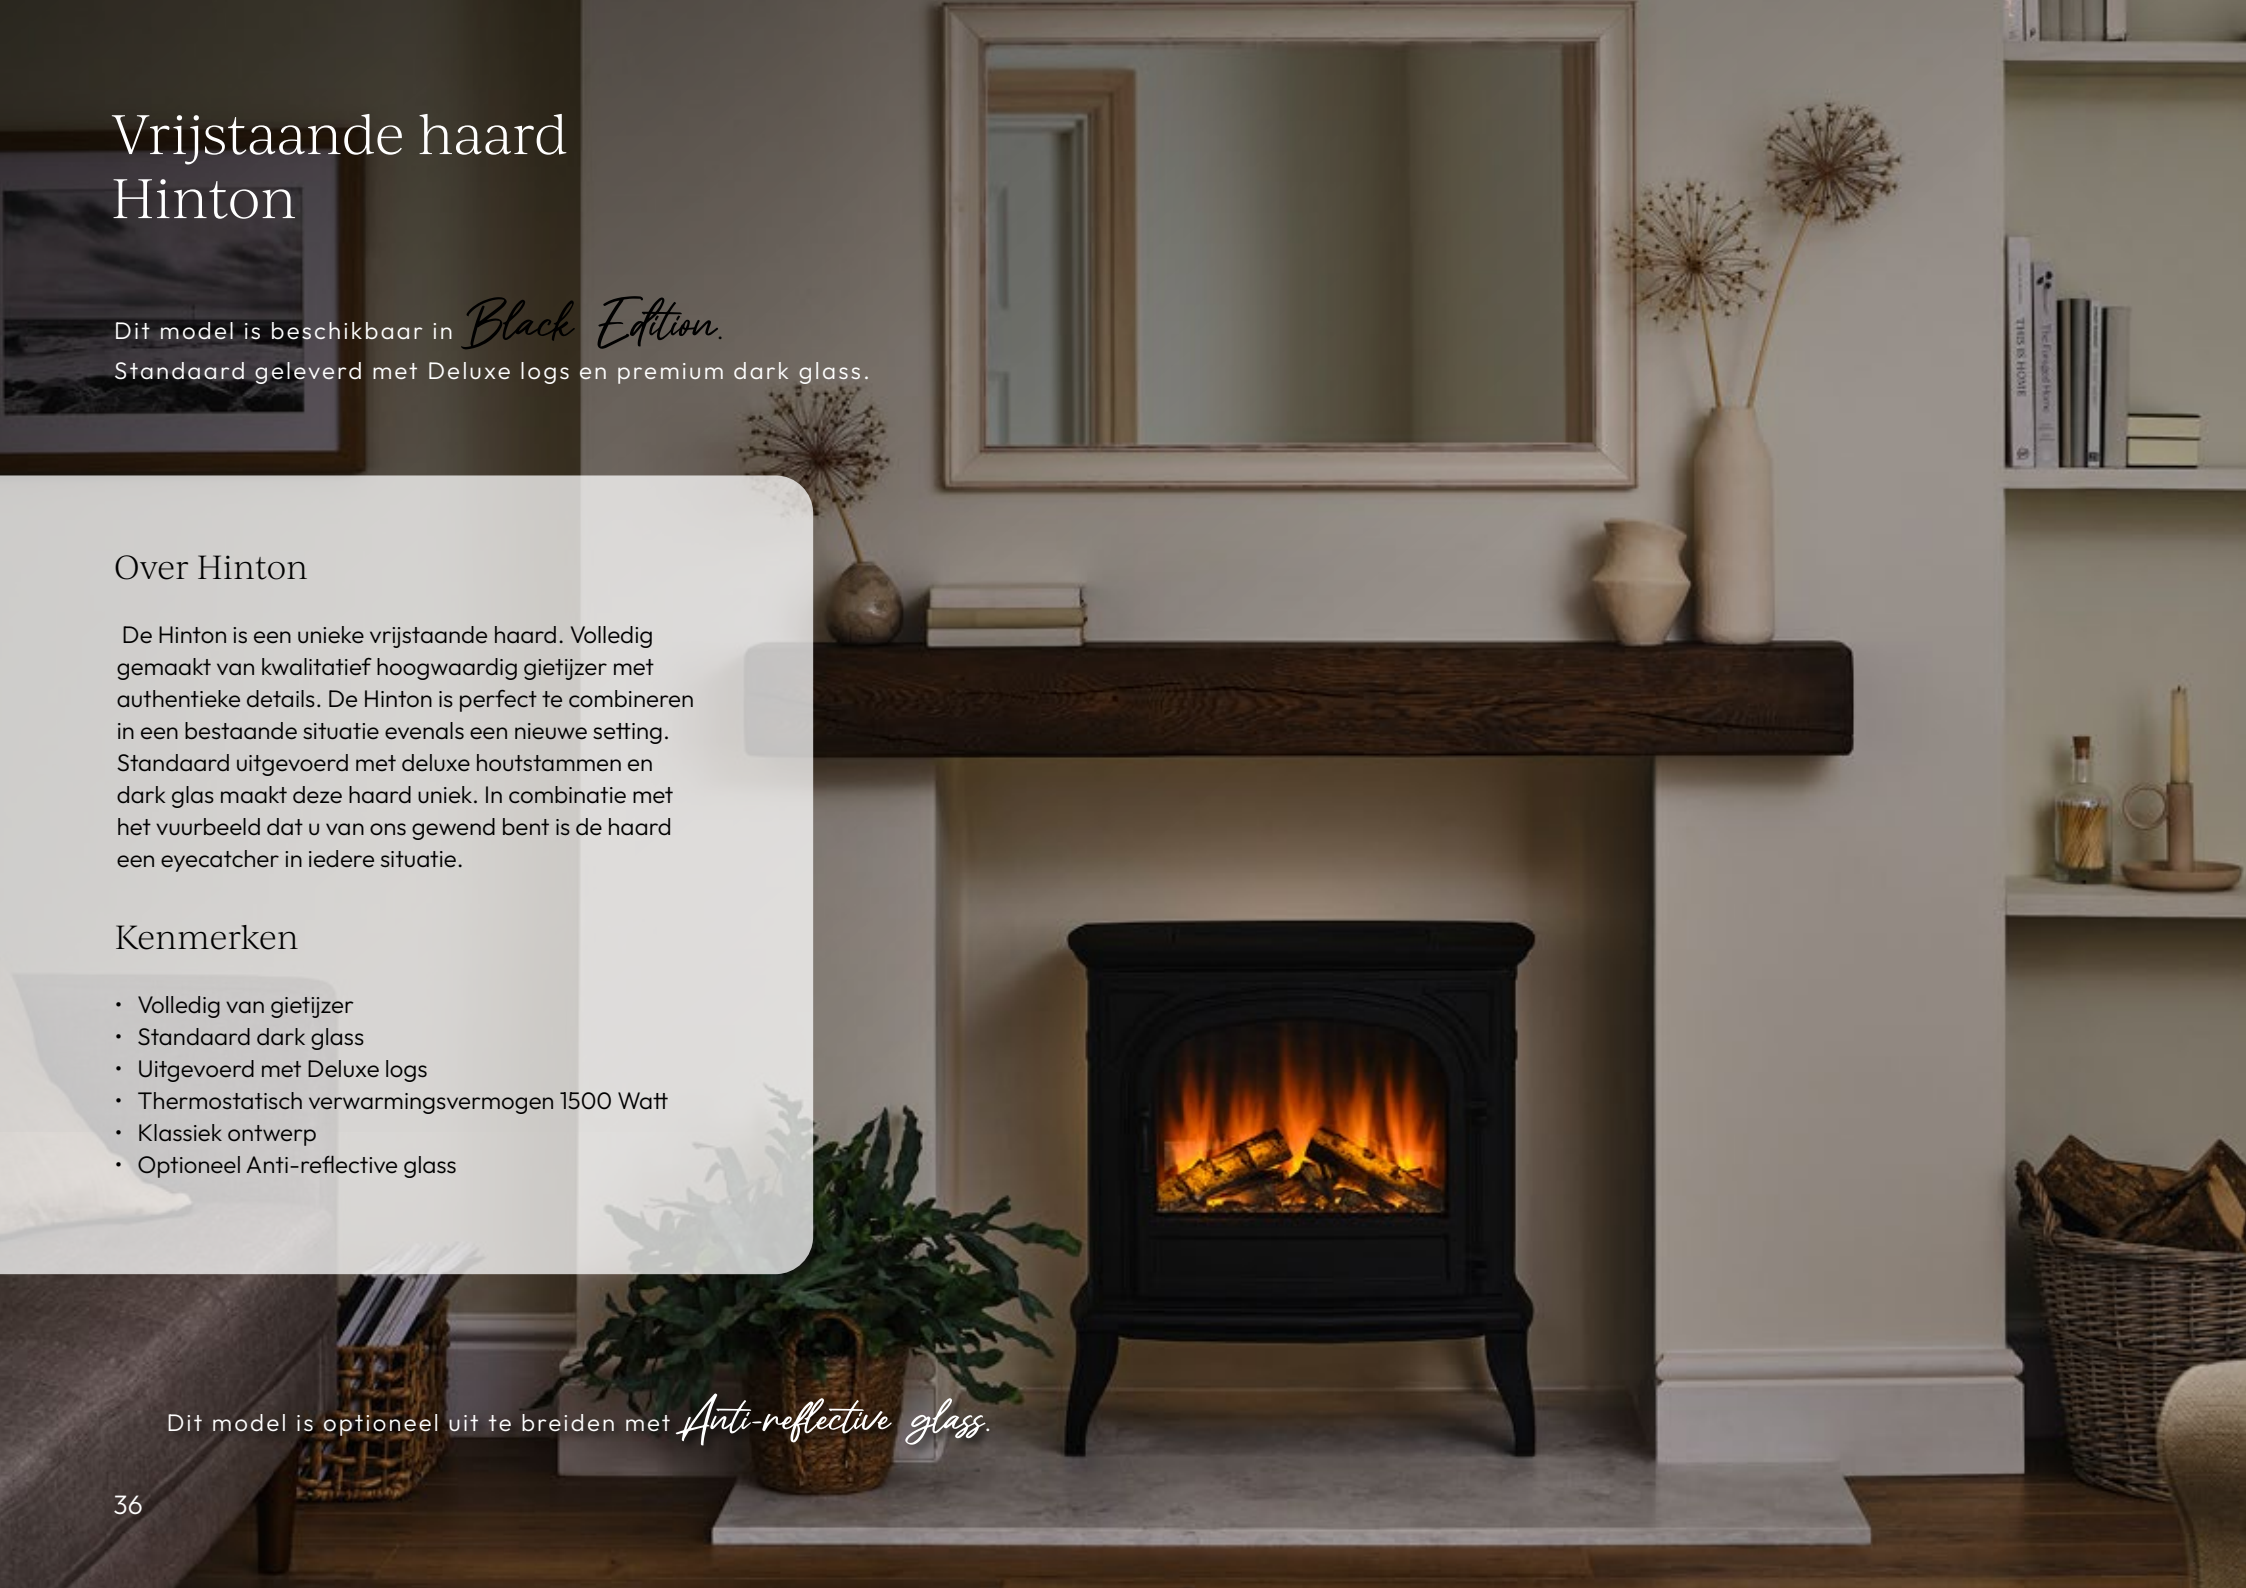

Vrijstaande haard Hinton

Dit model is beschikbaar in *Black Edition*.

Standaard geleverd met Deluxe logs en premium dark glass.

Over Hinton

De Hinton is een unieke vrijstaande haard. Volledig gemaakt van kwalitatief hoogwaardig gietijzer met authentieke details. De Hinton is perfect te combineren in een bestaande situatie evenals een nieuwe setting. Standaard uitgevoerd met deluxe houtstammen en dark glas maakt deze haard uniek. In combinatie met het vuurbeeld dat u van ons gewend bent is de haard een eyecatcher in iedere situatie.

Kenmerken

- Volledig van gietijzer
- Standaard dark glass
- Uitgevoerd met Deluxe logs
- Thermostatisch verwarmingsvermogen 1500 Watt
- Klassiek ontwerp
- Optioneel Anti-reflective glass

Dit model is optioneel uit te breiden met *Anti-reflective glass*.