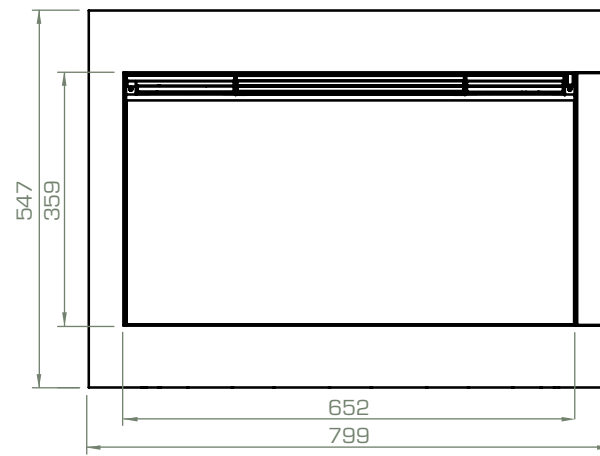

# Maatschetsen New Forest Ashlett 650 Insert afwerkingskader

Front

Hoek

Driezijdig