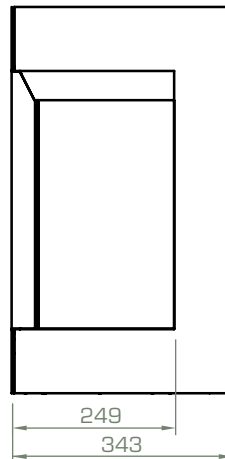

# Maatschetsen New Forest Ashlett 650 Insert afwerkingskader

Front

Hoek

Driezijdig