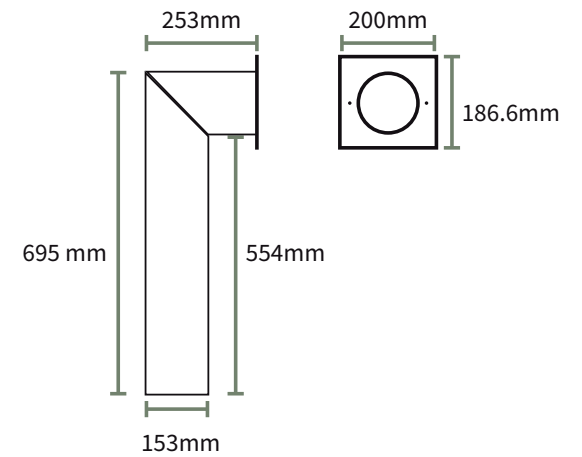

## Maatschetsen Bramshaw en afvoerpijp

A	400mm
B	788mm
C	1013mm
D	312mm
E	225mm
F	310mm