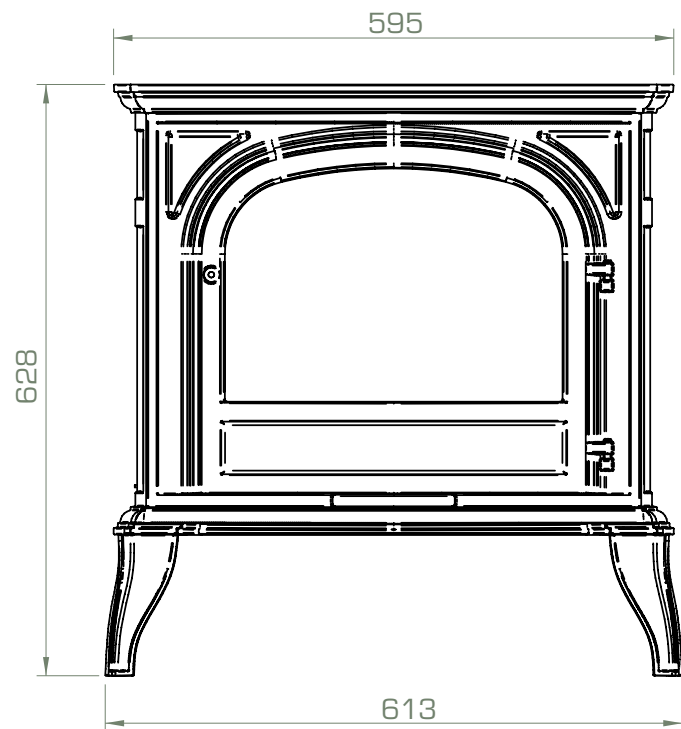

Maatschetsen Hinton