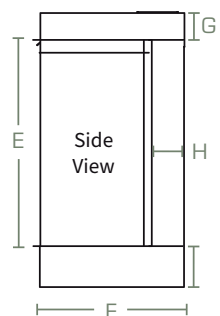

# Maatschetsen New Forest 1900

A	1900mm	F	298mm
B	310mm	G	55mm
C	1925mm	H	66mm
D	563mm	I	83mm
E	424mm		